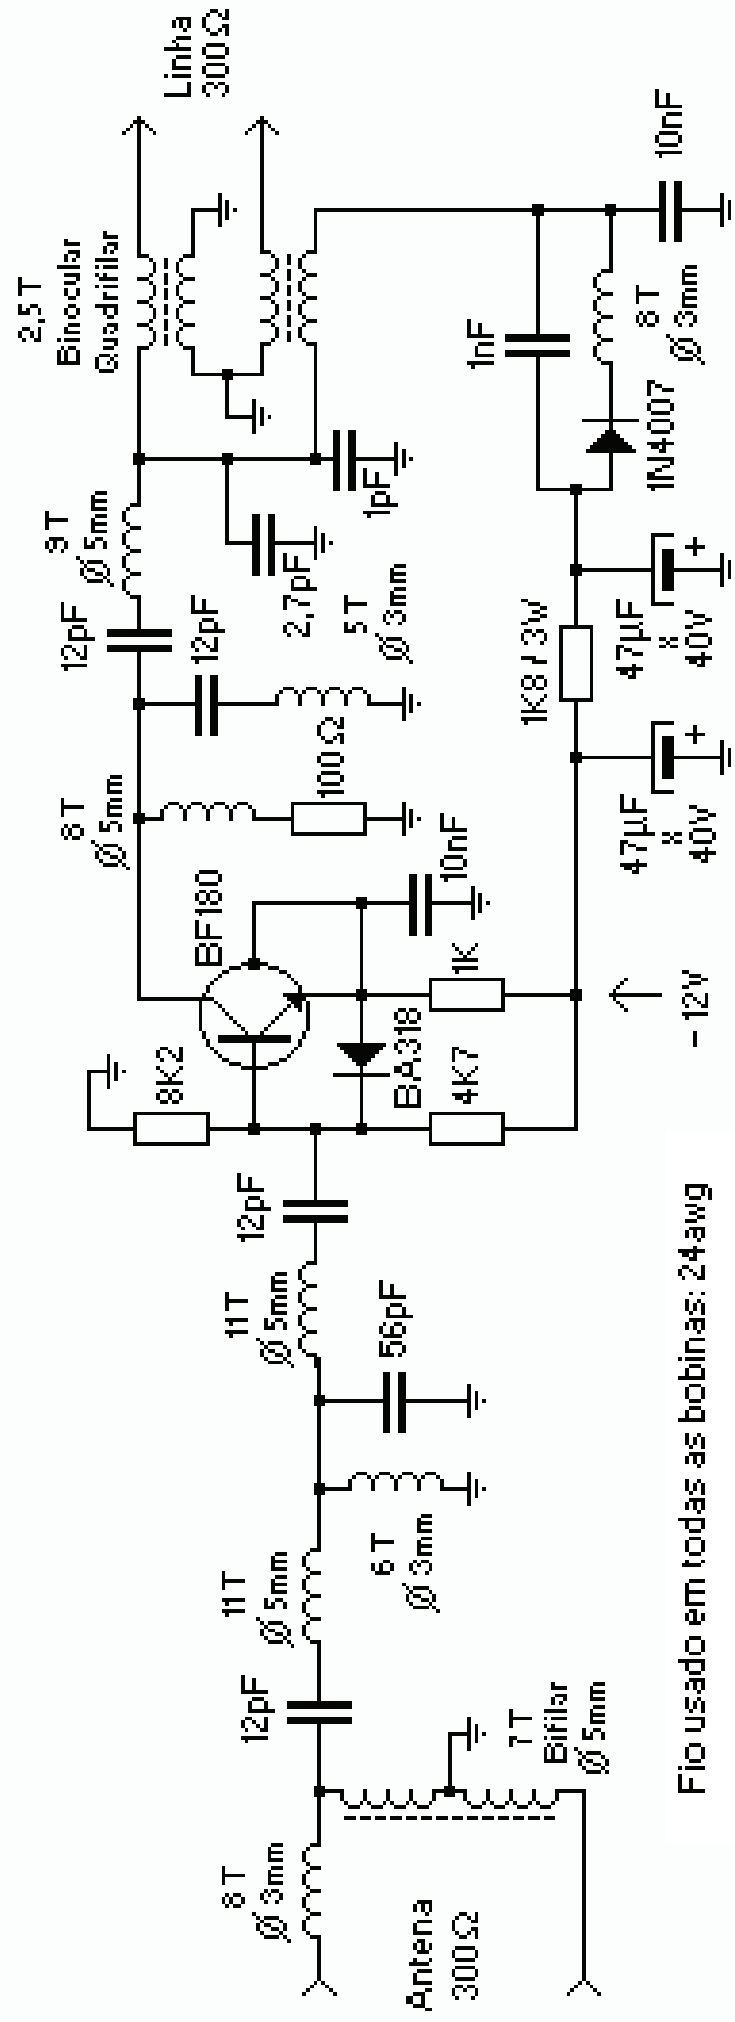

# Booster FM 88-108 - LB6

Fio usado em todas as bobinas: 24awg

Esquemático levando por: Luciano, PY2BBS - 27/12/2012